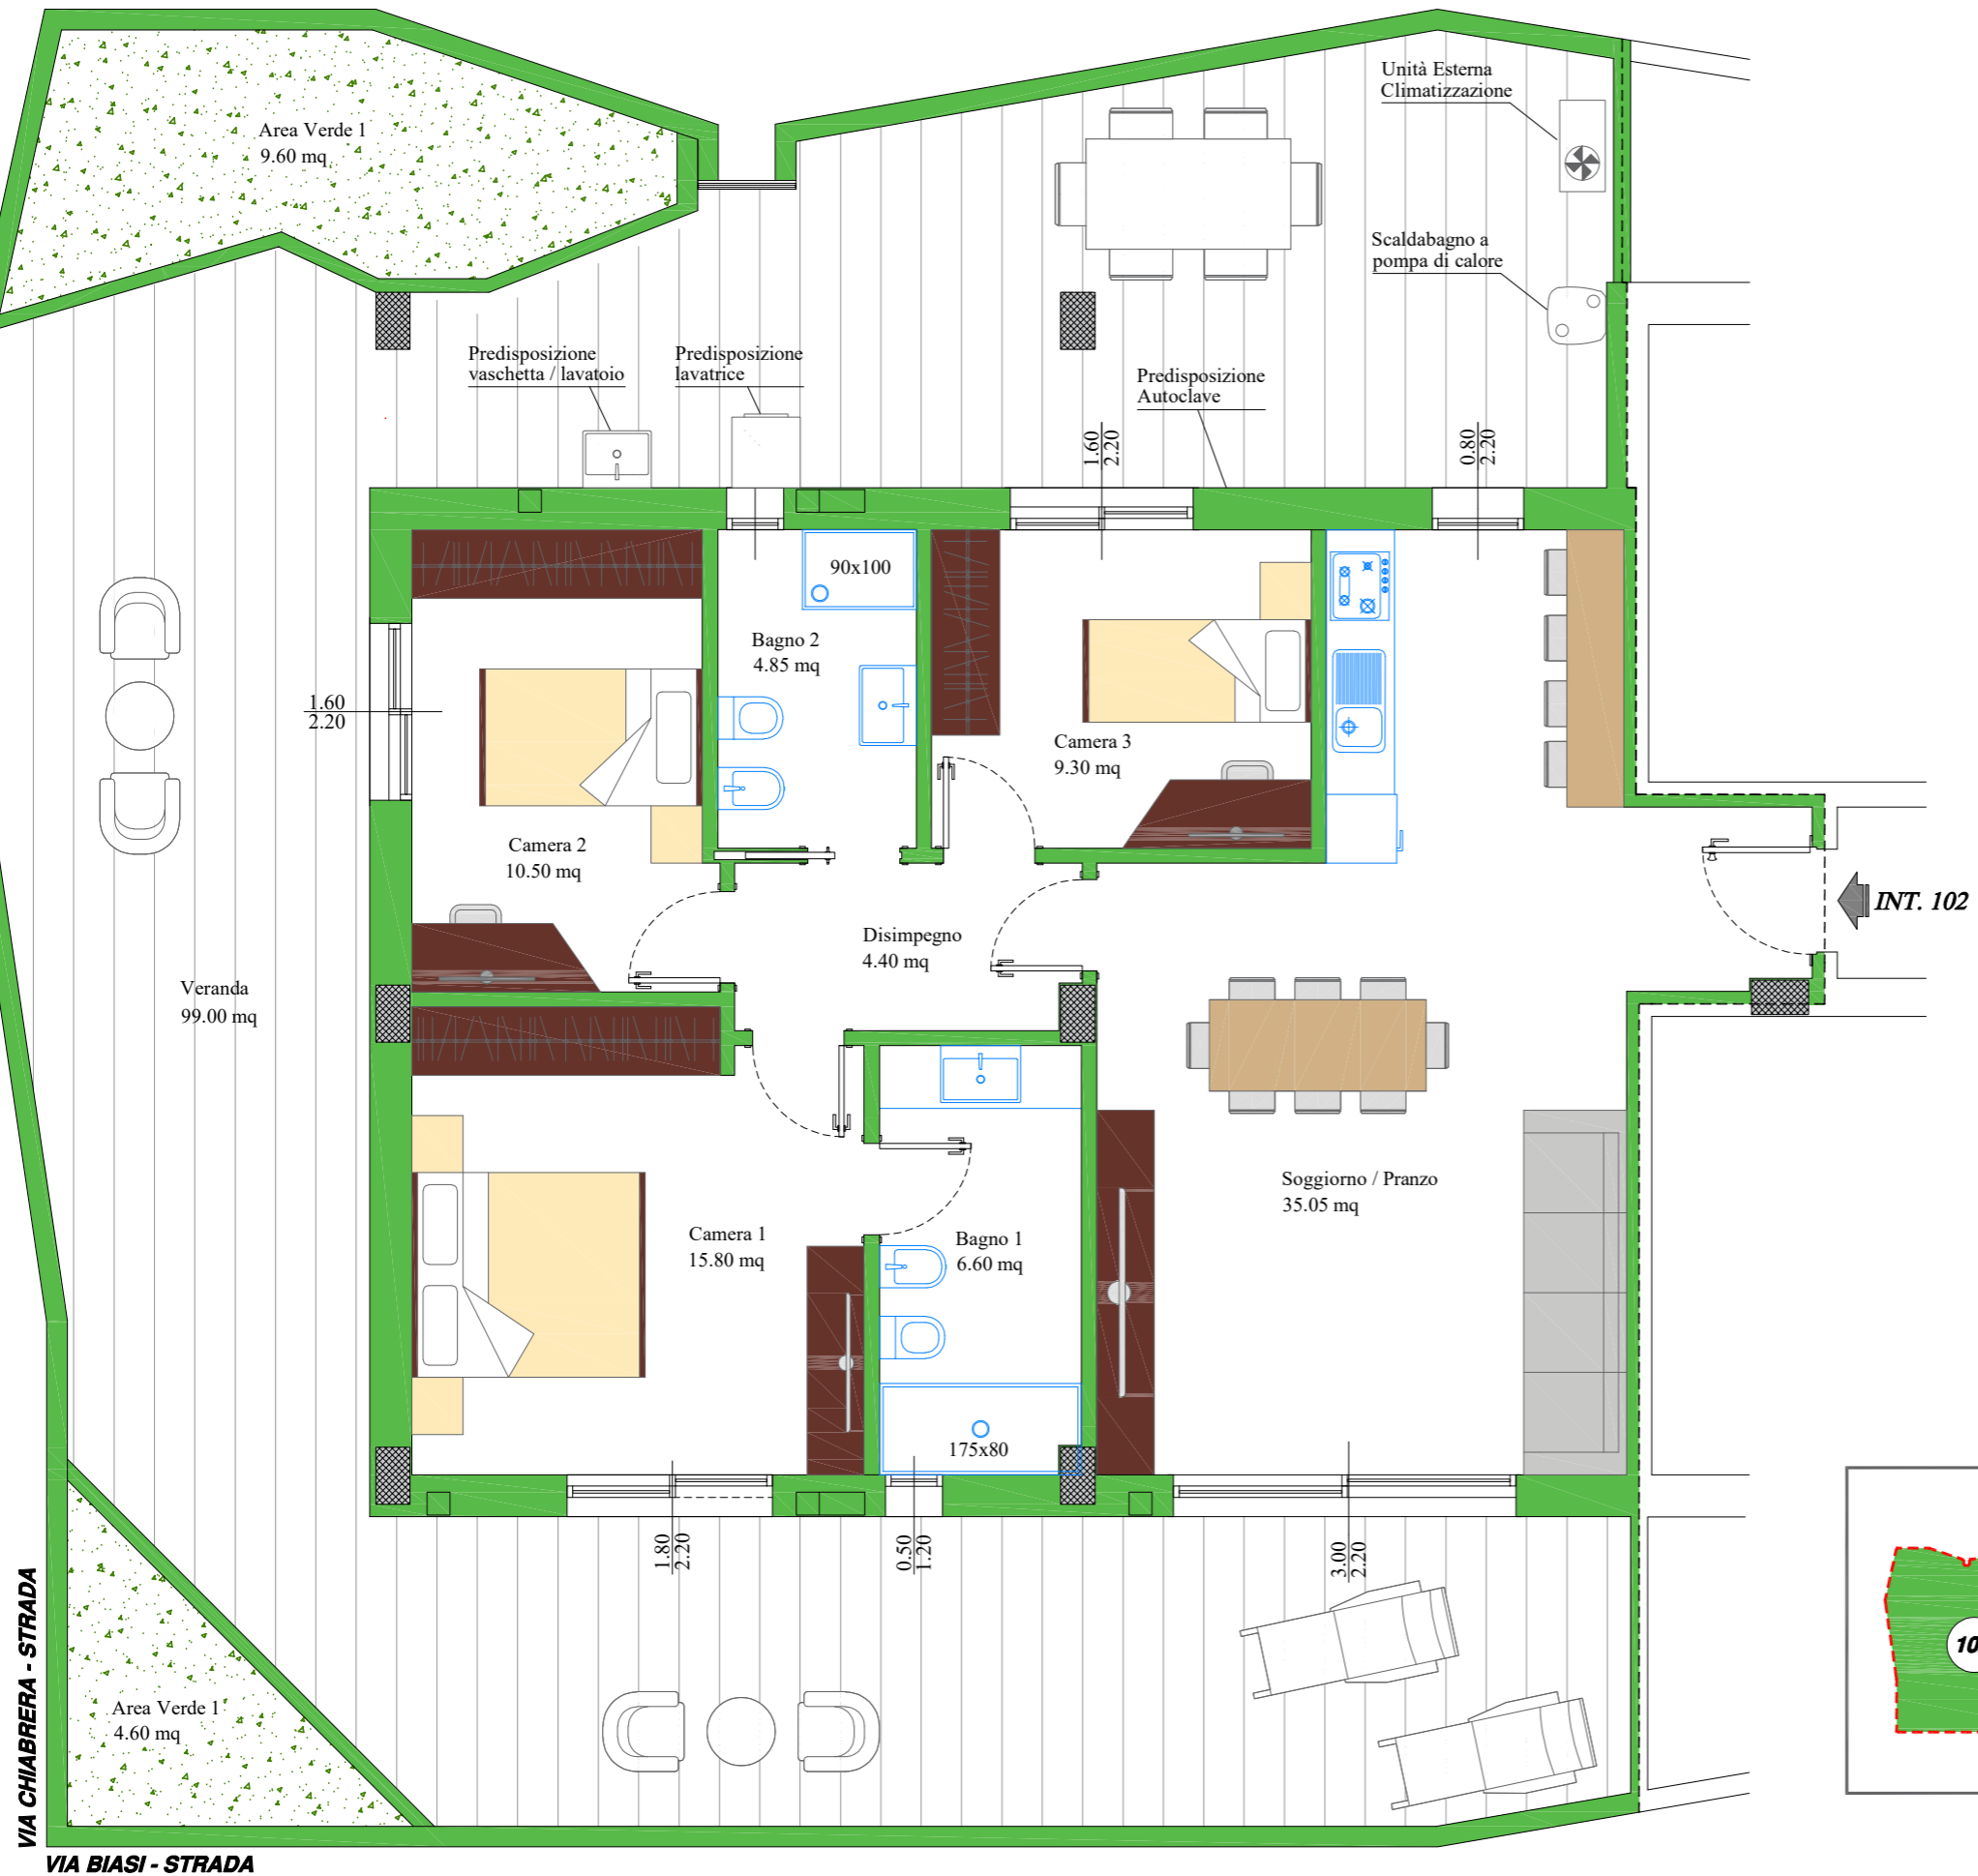

VIA BIASI - FABBRICATO 2 / SCALA A
PIANO PRIMO: QUADRIVANO INT. 102

RIEPILOGO SUPERFICI	
RIF. QUADRIVANO INT. 102 - SCALA A	
SUPERFICIE COMMERCIALE COMPRESSE INCIDENZE CONDOMINIALI	MQ 166.17
SUPERFICIE COPERTA APPARTAMENTO COMPRESIVA DI MURA	MQ 103.15
SUPERFICIE COPERTA VERANDE COMPRESIVA DI MURA	MQ 105.50
SUPERFICIE COPERTA AREA VERDE COMPRESIVA DI MURA	MQ 18.40

**TUTTI GLI ARREDAMENTI SI INTENDONO PURAMENTE
INDICATIVI E NON COMPRESI NELLA PROPOSTA DI VENDITA**

VIA CHIABRERA - STRADA
 VIA BIASI - STRADA